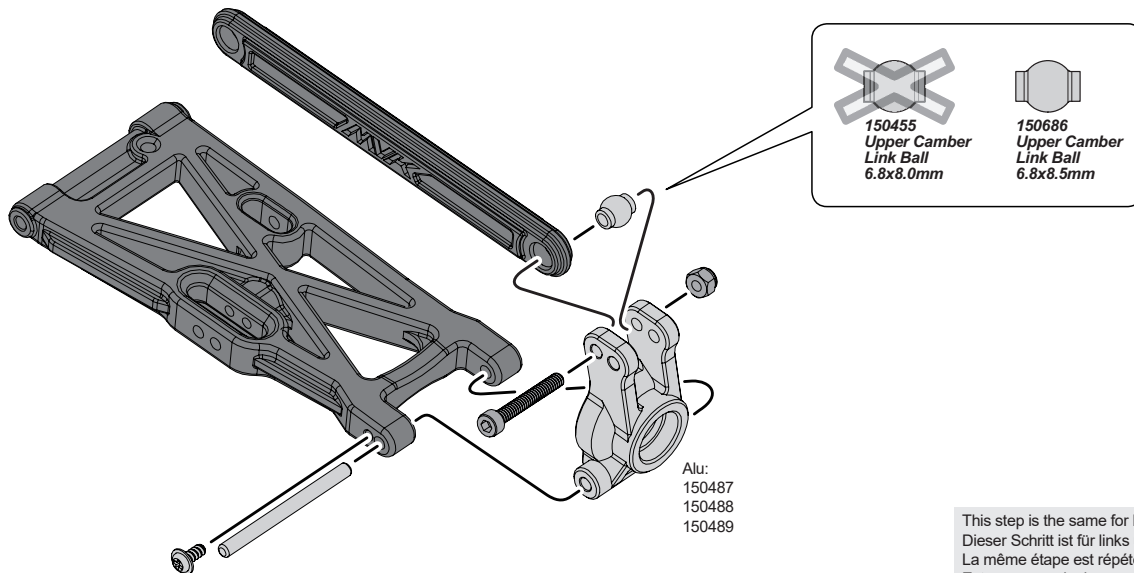

En Instructions
De Anleitung
Fr Instructions
Es Instrucciones

150487 Aluminium Rear Hub Set (Gold)
150488 Aluminium Rear Hub Set (Grey)
150489 Aluminium Rear Hub Set (Blue)

MAVERICK

This step is the same for left and right.
Dieser Schritt ist für links und rechts gleich.
La même étape est répétée à gauche et à droite.
Este paso es el mismo para izquierda y derecha.