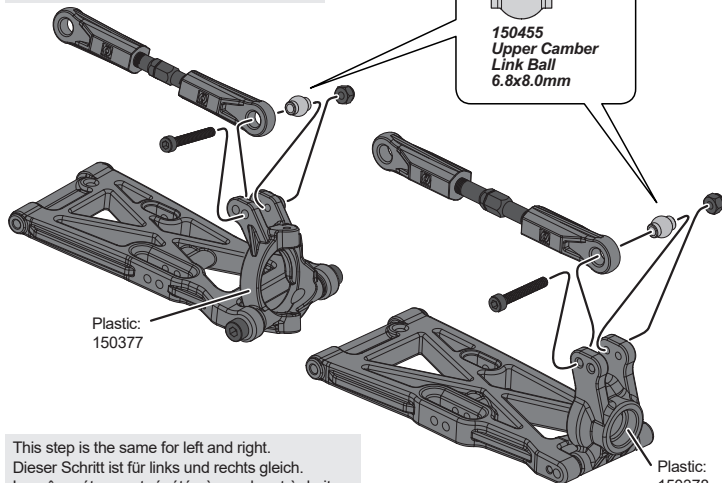

En Instructions
De Anleitung
Fr Instructions
Es Instrucciones

150469 Turnbuckle Set (Quantum2)

MAVERICK

Important! Use correct size.
 Wichtig! Verwenden Sie die korrekte Größe.
 Important! Utilisez la taille adéquate.
 ¡Importante! Utilice el tamaño correcto.

8.0mm

150455
 Upper Camber
 Link Ball
 6.8x8.0mm

This step is the same for left and right.
 Dieser Schritt ist für links und rechts gleich.
 La même étape est répétée à gauche et à droite.
 Este paso es el mismo para izquierda y derecha.

Important! Use correct size.
 Wichtig! Verwenden Sie die korrekte Größe.
 Important! Utilisez la taille adéquate.
 ¡Importante! Utilice el tamaño correcto.

8.5mm

150686
 Upper Camber
 Link Ball
 6.8x8.5mm