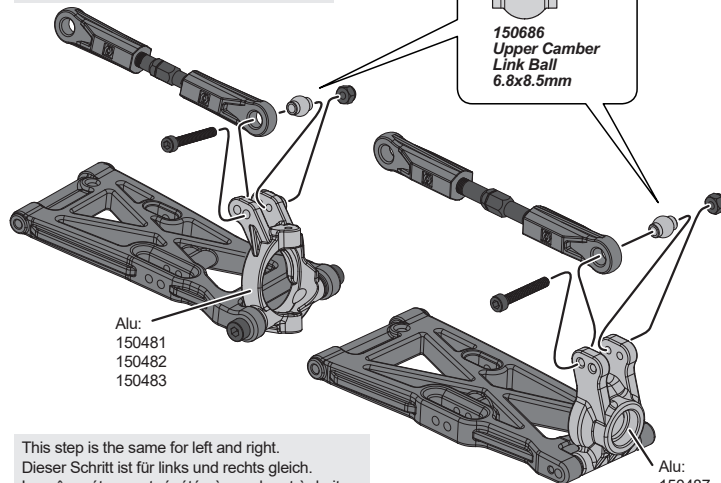

En Instructions
De Anleitung
Fr Instructions
Es Instrucciones

150469 Turnbuckle Set (Quantum2)

MAVERICK

Important! Use correct size.
 Wichtig! Verwenden Sie die korrekte Größe.
 Important! Utilisez la taille adéquate.
 ¡Importante! Utilice el tamaño correcto.

8.0mm

150455
 Upper Camber
 Link Ball
 6.8x8.0mm

This step is the same for left and right.
 Dieser Schritt ist für links und rechts gleich.
 La même étape est répétée à gauche et à droite.
 Este paso es el mismo para izquierda y derecha.

Important! Use correct size.
 Wichtig! Verwenden Sie die korrekte Größe.
 Important! Utilisez la taille adéquate.
 ¡Importante! Utilice el tamaño correcto.

8.5mm

150686
 Upper Camber
 Link Ball
 6.8x8.5mm